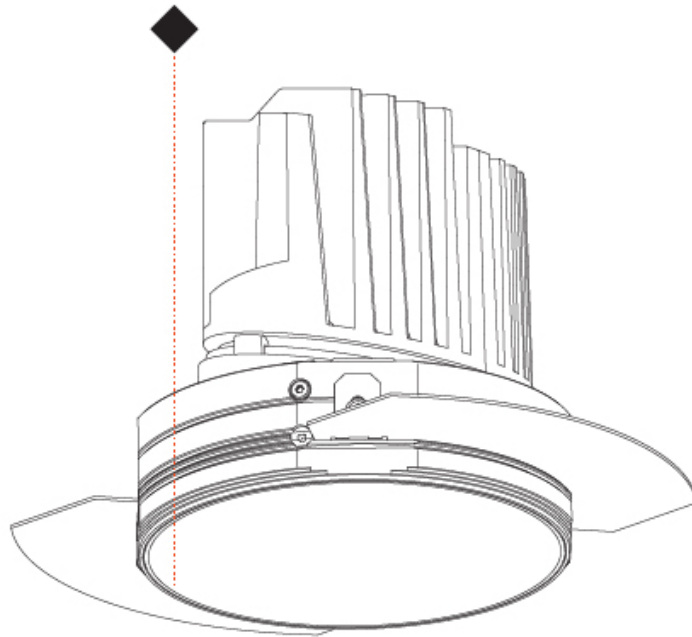

## BIONIQ ROUND DEEP TRIMLESS

A35197-

PROJECT

TYPE

SPECIFIER

QUANTITY

DATE

PROJECT	
TYPE	
SPECIFIER	
QUANTITY	
DATE	